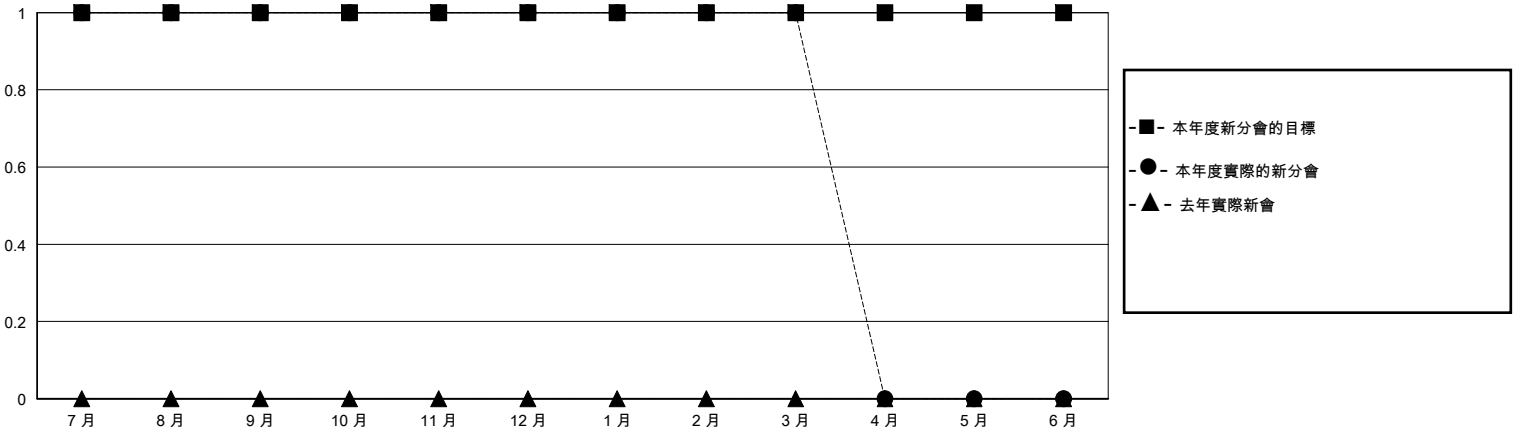

MONTHLY MEMBERSHIP PROGRESS REPORT

District 300A 2

Results as of: 3/31/2024

GMT:

地點 REP OF CHINA

GMT憲章區

分會			
成果 2023-2024			
季	新分會目標	新會	會員流失的分會
7月/8月/9月	1	1	0
10月/11月/12月	0	0	0
1月/2月/3月	0	0	0
4月/5月/6月	0	0	0

位會員@每位須繳			
成果 2023-2024			
季	會員淨增長目標	實際會員增長數	實際退會會員 (包括轉會)
7月/8月/9月	496	549	19
10月/11月/12月	121	33	144
1月/2月/3月	188	140	5
4月/5月/6月	15	0	0

目標與實際新會累積

目標和實際會員累積

已取消的分會: 0	101 CLUBS OF 114 增添1位或以上的新會員 點擊這裡取得彙計會員數據	性別分佈	
放棄的會員		男	2,311 (58.97%)
過世 3		女	1,608 (41.03%)
分會已取消 0		總計家庭單位會員數	388
其他 165		支付減半會費的家庭會員	209
總計 168			