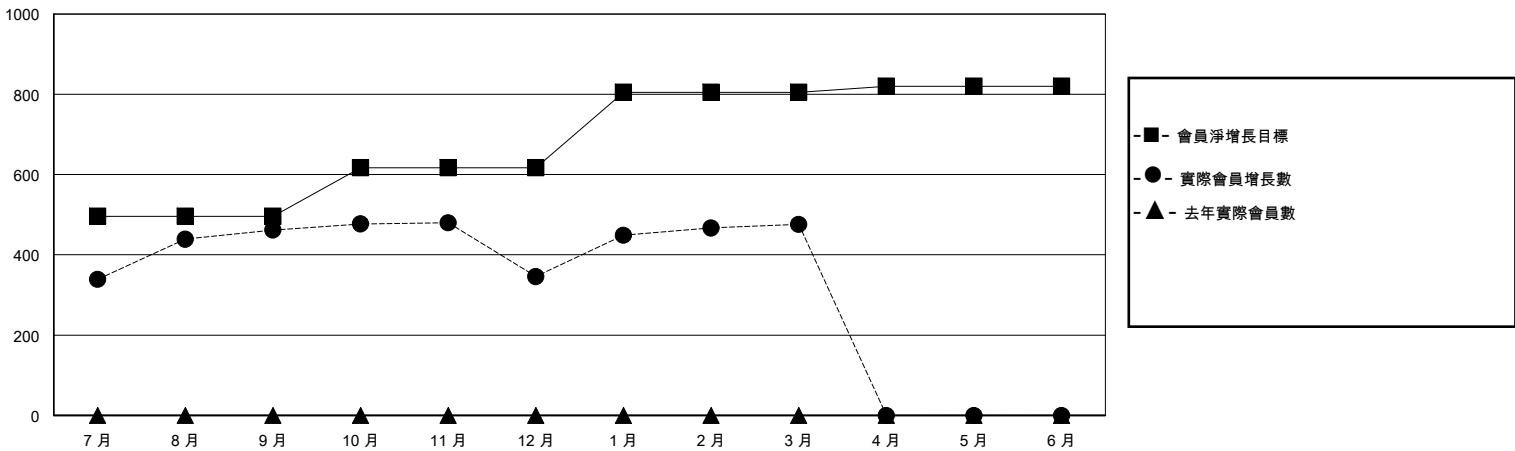

MONTHLY MEMBERSHIP PROGRESS REPORT

District 300A 2

Results as of: 3/31/2024

GMT:

地點 REP OF CHINA

GMT憲章區

分會			
成果 2023-2024			
季	新分會目標	新會	會員流失的分會
7月/8月/9月	1	1	0
10月/11月/12月	0	0	0
1月/2月/3月	0	0	0
4月/5月/6月	0	0	0

位會員@每位須繳			
成果 2023-2024			
季	會員淨增長目標	實際會員增長數	實際退會會員 (包括轉會)
7月/8月/9月	496	549	19
10月/11月/12月	121	33	144
1月/2月/3月	188	140	5
4月/5月/6月	15	0	0

目標與實際新會累積

目標和實際會員累積

已取消的分會: 0	101 CLUBS OF 114 增添1位或以上的新會員 點擊這裡取得彙計會員數據	性別分佈	
放棄的會員		男	2,311 (58.97%)
過世 3		女	1,608 (41.03%)
分會已取消 0		總計家庭單位會員數	388
其他 165		支付減半會費的家庭會員	209
總計 168			